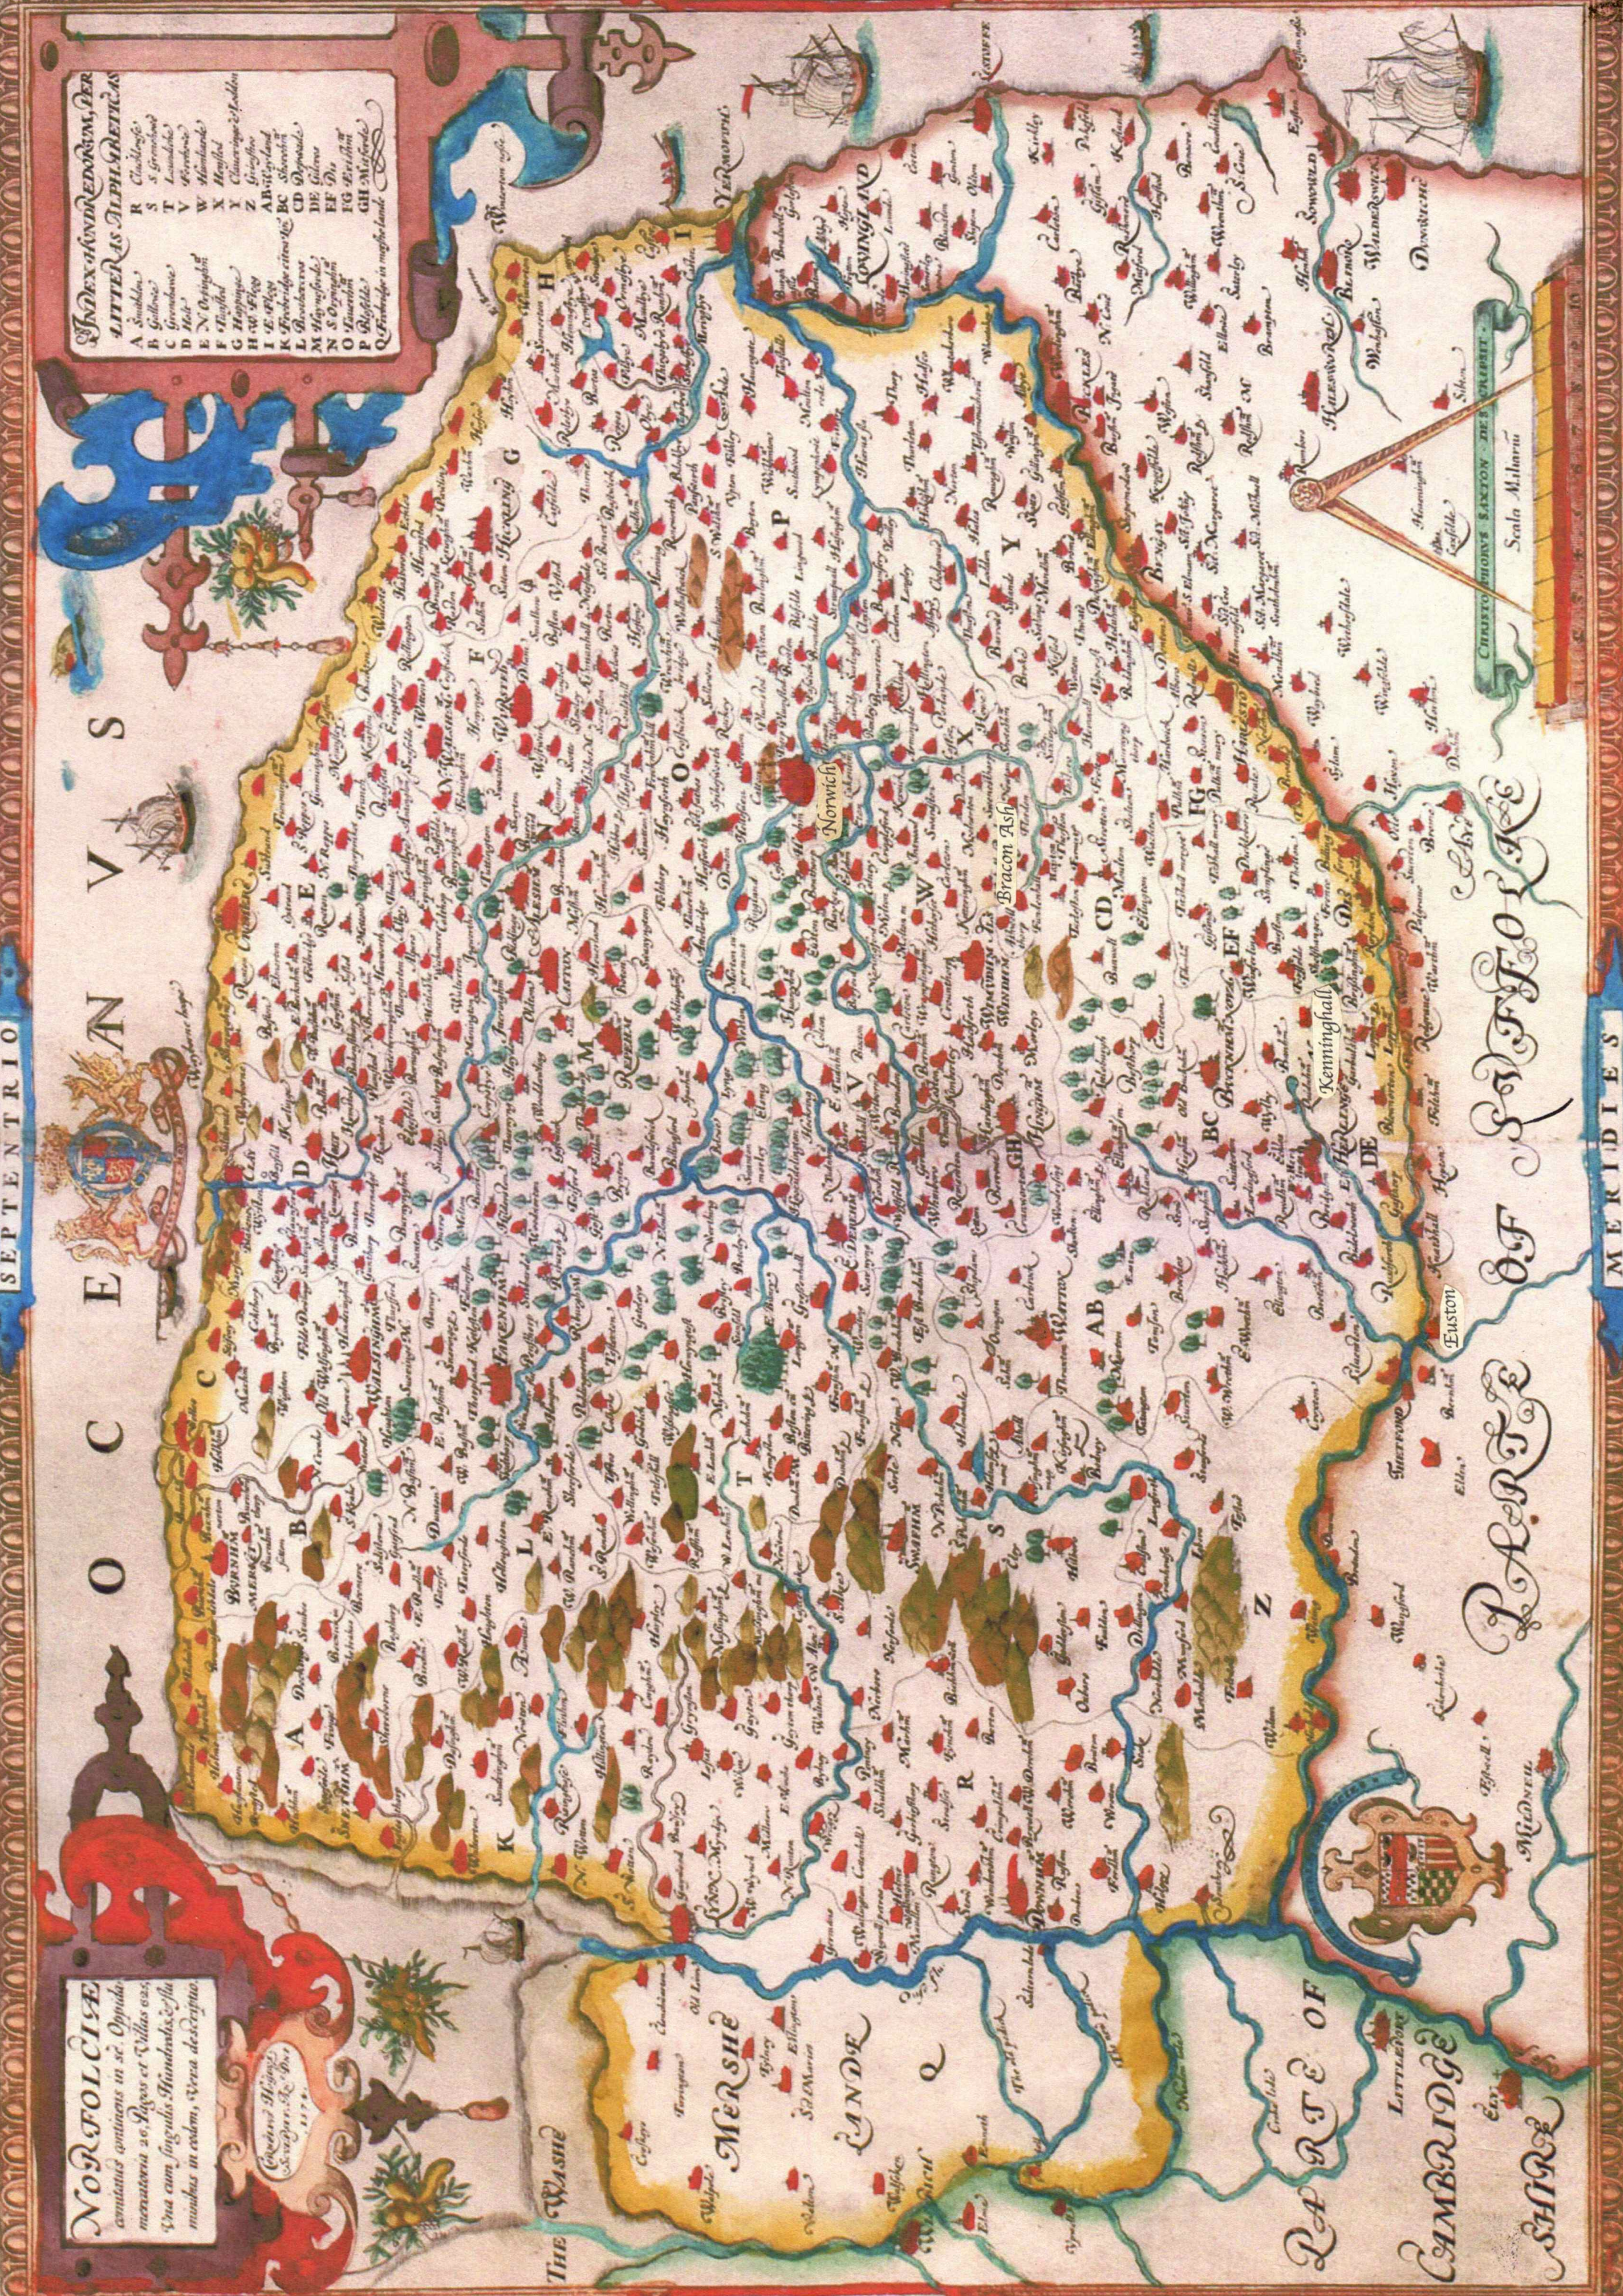

SUFFOLCIA Comitatus continet in se
 Oppida mercatoria 25 Pagos et Villas 464
 Vna cum singulis Hundredis & fluminibus
 In eodem Vera descriptio
 Anno Domini 1575

Scala: miliarium
 1 2 3 4 5

PESTIS PATRIE PIGRICIES

Christophorus Saxton descripsit

INDEX HUNDREDORUM, PER LITTERAS ALPHABETICAS

A	Sunderland
B	Claxton
C	Greenwich
D	London
E	Windsor
F	Windsor
G	Windsor
H	Windsor
I	Windsor
J	Windsor
K	Windsor
L	Windsor
M	Windsor
N	Windsor
O	Windsor
P	Windsor
Q	Windsor

NORFOLCIE
 amicitia optinens in se. Oppido
 metropolitano 26. Pons et Villis 625.
 Una cum singulis Hundredis, et
 vicibus in eadem, vera descriptio.

PART OF PARISH OF

CAMBRIDGE
 SHIRE

PART OF